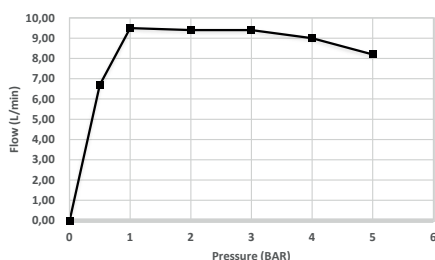

V: Volumen de expedición / Expedition Volume / Volume d'expédition / Volume do expedição / Volume spedizione

Caudal / Flow rate / Débit / Fluxo / Flusso

Pressure (BAR)	0	0,5	1	2	3	4	5
Flow rate (l/min)	0	6,7	9,5	9,4	9,4	9	8,2