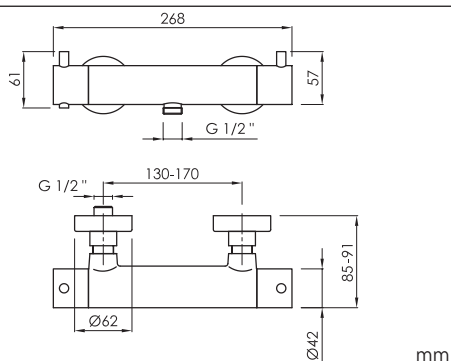

Medidas / Measures / Mesures / Medidas / Misure

ref.	P kg	P' kg	V cmxcmxcm
TDU001-	1,30	1,60	38x9x7
TDU001-K	1,30	1,60	30x24x7

P: Peso neto / Net weight / Poids net / Peso liquido / Peso netto

P': Peso de expedición / Expedition Weight / Poids d'expédition / Peso do expedição / Peso spedizione