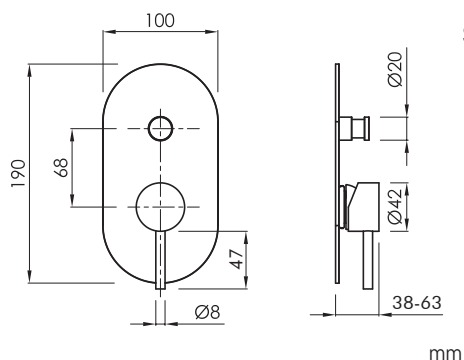

Monocomando
Mixeur
Mitigeur
Torneira
Monocomando

2 vías
2 ways
2 voies
2 caminhos
2 vie

Medidas / Measures / Mesures / Medidas / Misure

Sanybox ME2000

ref.	P kg	P' kg	V cmxcmxcm
ME2001-	0,50	0,70	20,5x11x10