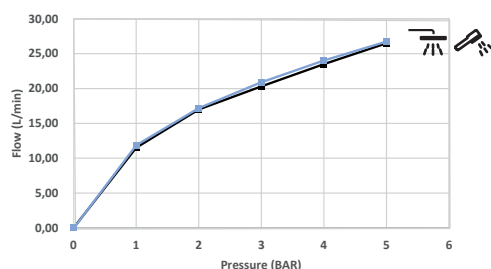

Presión mínima de funcionamiento 1 BAR
Minimum operating pressure 1 BAR
Pression de travail minimale 1 BAR
Pressão mínima de trabalho 1 BAR
Pressione minima di lavoro 1 BAR

Caudal / Flow rate / Débit / Fluxo / Flusso

Pressure (BAR)		0	1	2	3	4	5
Flow rate (l/min)		0	11,9	17,2	20,9	24,0	26,7
Flow rate (l/min)		0	11,5	17	20,3	23,5	26,5