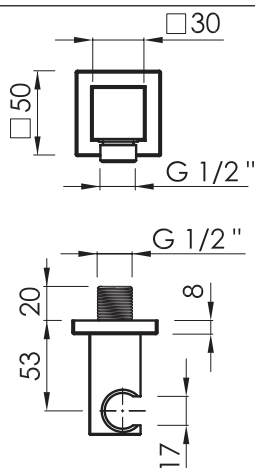

Soporte de teleducha con toma de agua a pared fijo / Hand shower fixed wall support with eater outlet / Support mural fixe pour douchette avec sortie / Suporte de chuveiro de mão com conexão de água de parede fixa / Supporto doccia con presa acqua fisso a parete

Latón
Brass
Laiton
Latão
Ottone

Medidas / Measures / Mesures / Medidas / Misure

mm

ref.	P kg	P' kg	V cmxcmxcm
STM002..	0,43	0,48	10x7x7

P: Peso neto / Net weight / Poids net / Peso líquido / Peso netto

P': Peso de expedición / Expedition Weight / Poids d'expédition / Peso do expedição / Peso spedizione