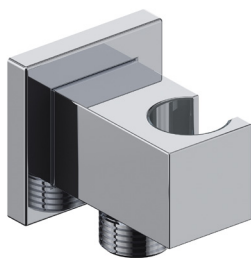

Soporte de teleducha con toma de agua a pared fijo / Hand shower fixed wall support with eater outlet / Support mural fixe pour douchette avec sortie / Suporte de chuveiro de mão com conexão de água de parede fixa / Supporto doccia con presa acqua fisso a parete