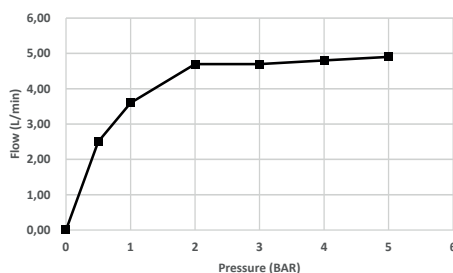

ref.	P kg	P' kg	V cmxcmxcm
MNO001..	0,80	1,04	27x23x6

P: Peso neto / Net weight / Poids net / Peso líquido / Peso netto

P': Peso de expedición / Expedition Weight / Poids d'expédition / Peso do expedição / Peso spedizione

V: Volumen de expedición / Expedition Volume / Volume d'expédition / Volume do expedição / Volume spedizione

Caudal / Flow rate / Débit / Fluxo / Flusso