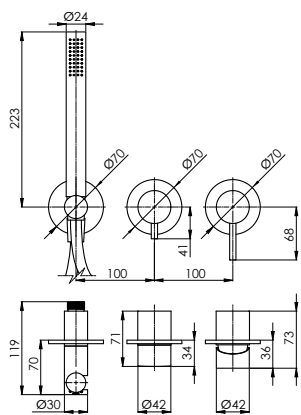

2 vías
2 ways
2 voies
2 caminhos
2 vie

Flexo 1,5m
1,5m hose
Flexible 1,5m
Manguera de 1,5m
Flessibile 1,5m

Medidas / Measures / Mesures / Medidas / Misure

Sanybox MH2000

ref.	P kg	P' kg	V cmxcmxcm
MH2D001-	1,10	1,33	30,3x13,8x7