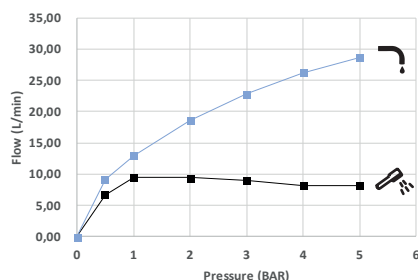

Pressure (BAR)	0	0,5	1	2	3	4	5
Flow rate (l/min)	0	6,7	9,5	9,4	9	8,2	8,2
Flow rate (l/min)	0	9,2	13	18,6	22,8	26,2	28,7