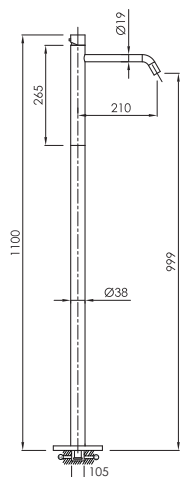

Ahorro agua
Water saving
Économie de l'eau
Economía de água
Risparmio d'acqua

Cartucho SEDAL
SEDAL cartridge
Cartouche SEDAL
Cartucho SEDAL
Cartuccia SEDAL

Medidas / Measures / Mesures / Medidas / Misure

mm

ref.	P kg	P' kg	V cmxcmxcm
MEX011-	4,5	5,0	116x29x12

P: Peso neto / Net weight / Poids net / Peso líquido / Peso netto

P': Peso de expedición / Expedition Weight / Poids d'expédition / Peso do expedição / Peso spedizione

V: Volumen de expedición / Expedition Volume / Volume d'expédition / Volume do expedição / Volume spedizione

(C) Conexión 1/2" / Connection 1/2" / Connexion 1/2" / Conexão 1/2" / Connessione 1/2"

(H) Conexión 1/2" / Connection 1/2" / Connexion 1/2" / Conexão 1/2" / Connessione 1/2"