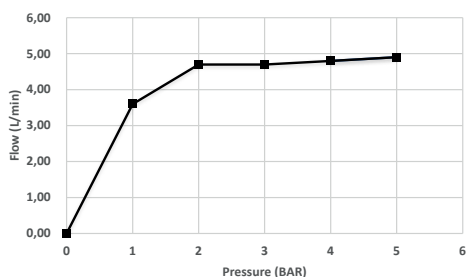

Caudal / Flow rate / Débit / Fluxo / Flusso