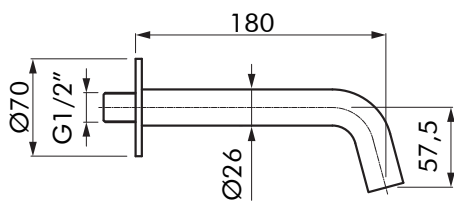

Aireador NEOPERL
NEOPERL aerator
Aérateur NEOPERL
Aerador NEOPERL
Aeratore NEOPERL

Medidas / Measures / Mesures / Medidas / Misure

mm

ref.	P kg	P' kg	V cmxcmxcm
BNCA001-	0,22	0,25	22x5x5

P: Peso neto / Net weight / Poids net / Peso líquido / Peso netto