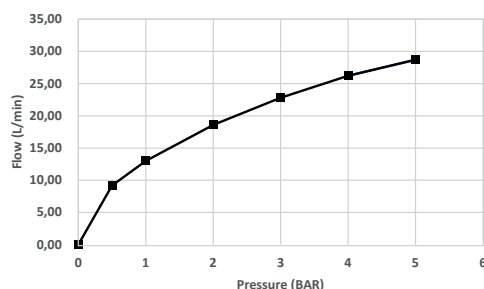

Caudal / Flow rate / Débit / Fluxo / Flusso

Pressure (BAR)	0	0,5	1	2	3	4	5
Flow rate (l/min)	0	9,2	13	18,6	22,8	26,2	28,7