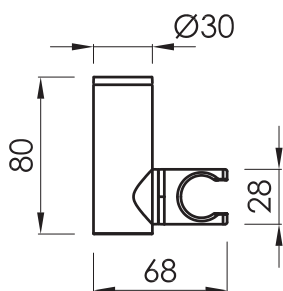

Características / Features / Caractéristiques / Características / Caratteristiche

Latón  
Brass  
Laiton  
Latão  
Ottone

Medidas / Measures / Mesures / Medidas / Misure

mm

ref.	P kg	P' kg	V cmxcmxcm
S00001..	0,30	0,35	10x7x7