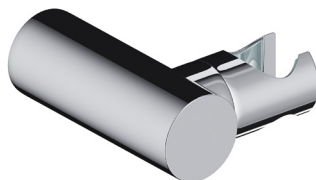

Soporte de teleducha a pared orientable / Hand shower fixed wall support / Support mural pivotant pour douchette / Suporte de chuveiro de mão ajustável na parede / Supporto doccia orientabile a parete

Acabados / Finishes / Finition / Acabamento / Finitura

CR  
Cromado  
Chromed  
Chromé  
Cromado  
Cromato

BM  
Negro mate  
Black matt  
Noir mat  
Preto mate  
Nero opaco

MG  
Metal gun  
Metal gun  
Metal gun  
Metal gun  
Metal gun