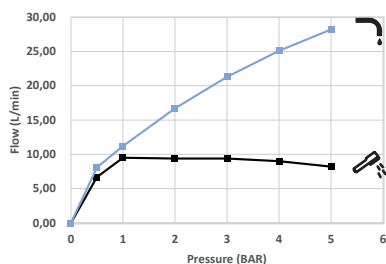

Caudal / Flow rate / Débit / Fluxo / Flusso