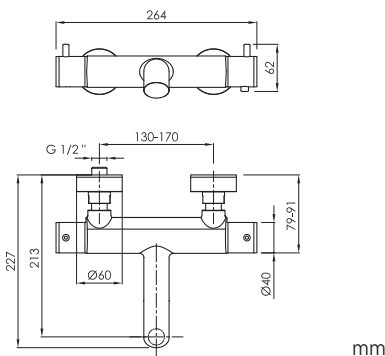

Teleducha de latón
Brass handshower
Douchette à main en laiton
Chuveiro de mão de latão
Doccetta in ottone

Medidas / Measures / Mesures / Medidas / Misure

ref.	P kg	P' kg	V cmxcmxcm
TDB001-	1,60	1,90	23,5x22x6
TDB001-K	0,80	1,04	30x24x7