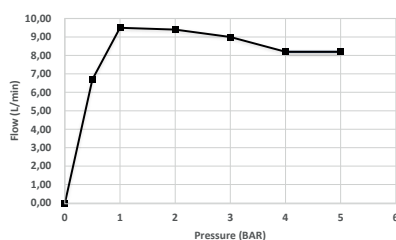

Medidas / Measures / Mesures / Medidas / Misure

ref.	P kg	P' kg	V cmxcmxcm
TEL001..	0,18	0,19	23,5x3,5x3,5

P: Peso neto / Net weight / Poids net / Peso líquido / Peso netto

P': Peso de expedición / Expedition Weight / Poids d'expédition / Peso do expedição / Peso spedizione

V: Volumen de expedición / Expedition Volume / Volume d'expédition / Volume do expedição / Volume spedizione

Caudal / Flow rate / Débit / Fluxo / Flusso

Pressure (BAR)	0	0,5	1	2	3	4	5
Flow rate (l/min)	0	6,7	9,5	9,4	9	8,2	8,2