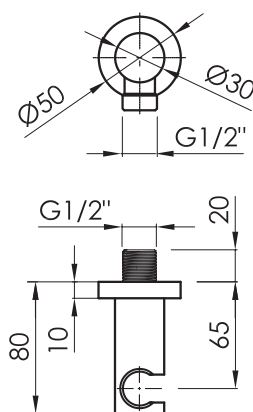

Características / Features / Caractéristiques / Características / Caratteristiche

Latón
Brass
Laiton
Latão
Ottone

Medidas / Measures / Mesures / Medidas / Misure

mm

ref.	P kg	P' kg	V cmxcmxcm
STM001..	0,23	0,27	10x7x7