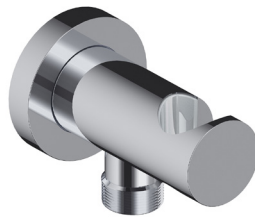

Soporte de teleducha con toma de agua a pared fijo / Hand shower fixed wall support with eater outlet / Support mural fixe pour douchette avec sortie / Suporte de chuveiro de mão com conexão de água de parede fixa / Supporto doccia con presa acqua fisso a parete

Acabados / Finishes / Finition / Acabamento / Finitura

CR
Cromado
Chromed
Chromé
Cromado
Cromato

BM
Negro mate
Black matt
Noir mat
Preto mate
Nero opaco

MG
Metal gun
Metal gun
Metal gun
Metal gun
Metal gun