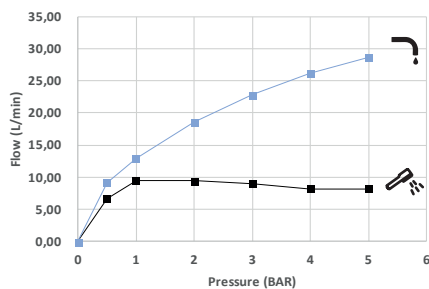

Caudal / Flow rate / Débit / Fluxo / Flusso