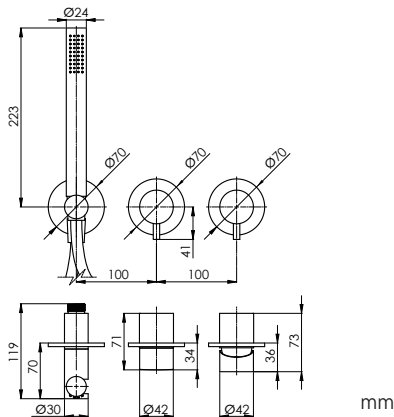

2 vías
2 ways
2 voies
2 caminhos
2 vie

Flexo 1,5m
1,5m hose
Flexible 1,5m
Manguera de 1,5m
Flessibile 1,5m

Medidas / Measures / Mesures / Medidas / Misure

ref.	P kg	P' kg	V cmxcmxcm
MH2D011-	1,10	1,33	30,3x13,8x7