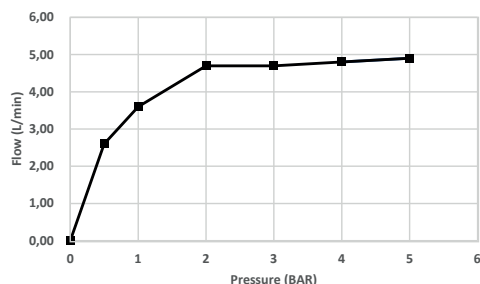

ref.	P kg	P' kg	V cmxcmxcm
MOA001-	1,24	1,47	43,5x22x6

P: Peso neto / Net weight / Poids net / Peso líquido / Peso netto

P': Peso de expedición / Expedition Weight / Poids d'expédition / Peso do expedição / Peso spedizione

V: Volumen de expedición / Expedition Volume / Volume d'expédition / Volume do expedição / Volume spedizione

Caudal / Flow rate / Débit / Fluxo / Flusso