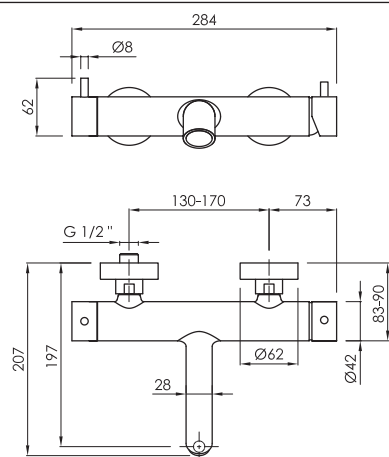

Monocomando
Mixer
Mitigeur
Torneira
Monocomando

Flexo Silicona
Silicone hose
Flexible Silicone
Manguera Silicone
Flessibile Silicone

Flexo 1,5m
1,5m hose
Flexible 1,5m
Manguera de 1,5m
Flessibile 1,5m

Teleducha con limitador
Handshower with limiteur
Douchette avec limiteur
Duche de mão con limitador
Doccia a mano con limitatore

mm

ref.	P kg	P' kg	V cmxcmxcm
MDB011-	1,60	1,90	23,5x22x6
MDB011-K	1,60	1,90	30x24x7

P: Peso neto / Net weight / Poids net / Peso líquido / Peso netto

P': Peso de expedición / Expedition Weight / Poids d'expédition / Peso do expedição / Peso spedizione