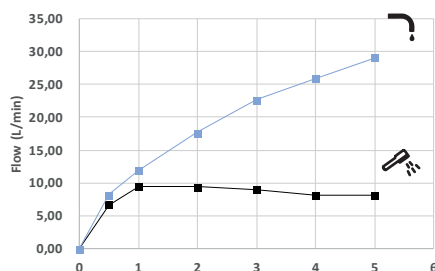

V: Volumen de expedición / Expedition Volume / Volume d'expédition / Volume do expedição / Volume spedizione

Caudal / Flow rate / Débit / Fluxo / Flusso

Pressure (BAR)		0	0,5	1	2	3	4	5
Flow rate (l/min)		0	6,7	9,5	9,4	9	8,2	8,2
Flow rate (l/min)		0	8,3	12,0	17,7	22,7	25,9	29,0