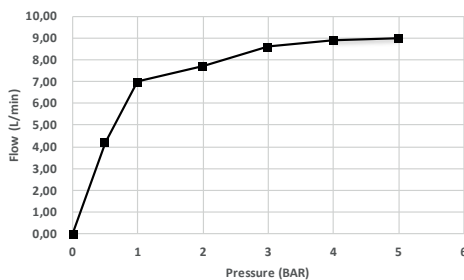

ref.	P kg	P' kg	V cmxcmxcm
ROC002..	1,11	1,37	28x26,5x7,3

P: Peso neto / Net weight / Poids net / Peso líquido / Peso netto
P': Peso de expedición / Expedition Weight / Poids d'expédition / Peso do expedição / Peso spedizione
V: Volumen de expedición / Expedition Volume / Volume d'expédition / Volume do expedição / Volume spedizione

Caudal / Flow rate / Débit / Fluxo / Flusso