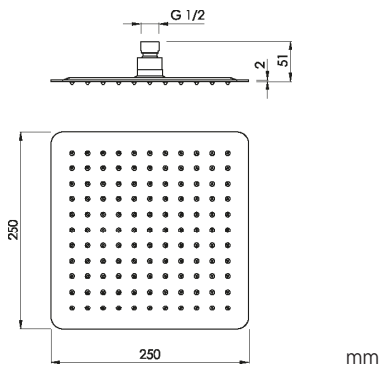

Ahorro de agua
Water saving
Économie de l'eau
Economia de água
Risparmio d'acqua

Rociador acero inoxidable 2mm
2mm stainless steel showerhead
Douhe de tête acier inox. 2mm
Cabeça de chuveiro de aço inox. 2mm
Soffione doccia in acciaio inossidabile 2mm

Medidas / Measures / Mesures / Medidas / Misure

ref.	P kg	P' kg	V cmxcmxcm
ROC002..	1,11	1,37	28x26,5x7,3

P: Peso neto / Net weight / Poids net / Peso líquido / Peso netto
P': Peso de expedición / Expedition Weight / Poids d'expédition / Peso do expedição / Peso spedizione
V: Volumen de expedición / Expedition Volume / Volume d'expédition / Volume do expedição / Volume spedizione