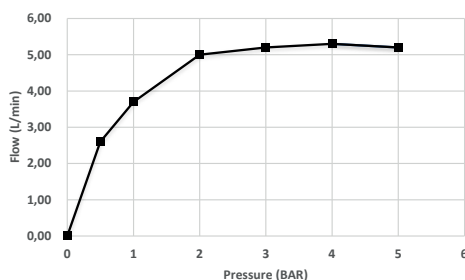

Cartucho SEDAL
SEDAL cartridge
Cartouche SEDAL
Cartucho SEDAL
Cartuccia SEDAL

Medidas / Measures / Mesures / Medidas / Misure

Sanybox MEN000

mm

ref.	P kg	P' kg	V cmxcmxcm
MEN001S14..	0,50	0,70	22x8,5x3,3
MEN001S18..	0,50	0,70	22x8,5x3,3

Caudal / Flow rate / Débit / Fluxo / Flusso

Pressure (BAR)	0	0,5	1	2	3	4	5
Flow rate (l/min)	0	2,6	3,7	5	5,2	5,3	5,2