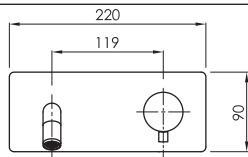

Cartucho SEDAL
SEDAL cartridge
Cartouche SEDAL
Cartucho SEDAL
Cartuccia SEDAL

Medidas / Measures / Mesures / Medidas / Misure

Sanybox MEN000

mm

ref.	P kg	P' kg	V cmxcmxcm
MEN001S14..	0,50	0,70	22x8,5x3,3
MEN001S18..	0,50	0,70	22x8,5x3,3