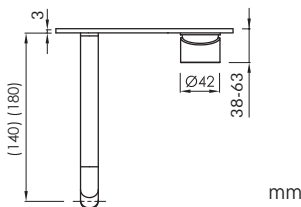

Cartucho SEDAL
SEDAL cartridge
Cartouche SEDAL
Cartucho SEDAL
Cartuccia SEDAL

Medidas / Measures / Mesures / Medidas / Misure

Sanybox MEN000

mm

ref.	P kg	P' kg	V cmxcmxcm
MEN001S14..	0,50	0,70	22x8,5x3,3
MEN001S18..	0,50	0,70	22x8,5x3,3