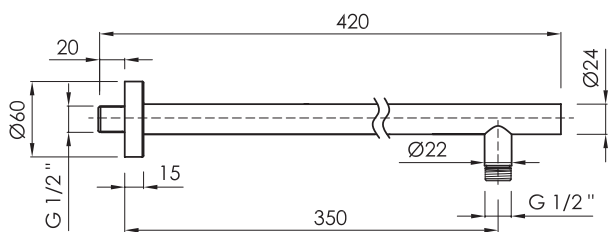

Latón  
Brass  
Laiton  
Latão  
Ottone

Medidas / Measures / Mesures / Medidas / Misure

mm

ref.	P kg	P' kg	V cmxcmxcm
BRP00140..	0,40	0,60	45x9x5

P: Peso neto / Net weight / Poids net / Peso líquido / Peso netto