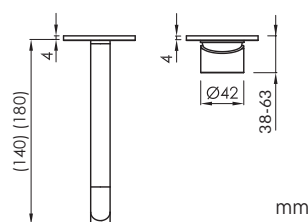

Cartucho SEDAL
SEDAL cartridge
Cartouche SEDAL
Cartucho SEDAL
Cartuccia SEDAL

Medidas / Measures / Mesures / Medidas / Misure

Sanybox MEN000

mm

ref.	P kg	P' kg	V cmxcmxcm
MEN001R14..	0,50	0,70	22x8,5x3,3
MEN001R18..	0,50	0,70	22x8,5x3,3