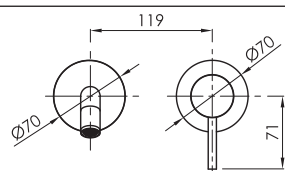

Cartucho SEDAL
SEDAL cartridge
Cartouche SEDAL
Cartucho SEDAL
Cartuccia SEDAL

Medidas / Measures / Mesures / Medidas / Misure

Sanybox MEN000

mm

ref.	P kg	P' kg	V cmxcmxcm
MEN001R14..	0,50	0,70	22x8,5x3,3
MEN001R18..	0,50	0,70	22x8,5x3,3