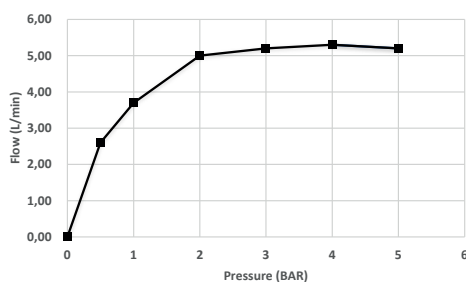

Cartucho SEDAL
SEDAL cartridge
Cartouche SEDAL
Cartucho SEDAL
Cartuccia SEDAL

Medidas / Measures / Mesures / Medidas / Misure

Sanybox MEN000

mm

ref.	P kg	P' kg	V cmxcmxcm
MEN001R14..	0,50	0,70	22x8,5x3,3
MEN001R18..	0,50	0,70	22x8,5x3,3

Caudal / Flow rate / Débit / Fluxo / Flusso

Pressure (BAR)	0	0,5	1	2	3	4	5
Flow rate (l/min)	0	2,6	3,7	5	5,2	5,3	5,2