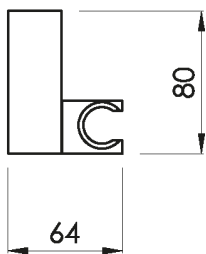

Soporte de teleducha a pared orientable / Hand shower fixed wall support / Support mural pivotant pour douchette / Suporte de chuveiro de mão ajustável na parede / Supporto doccia orientabile a parete

Latón  
Brass  
Laiton  
Latão  
Ottone

Medidas / Measures / Mesures / Medidas / Misure

mm

ref.	P kg	P' kg	V cmxcmxcm
S00002..	0,30	0,35	10x7x7

P: Peso neto / Net weight / Poids net / Peso líquido / Peso netto