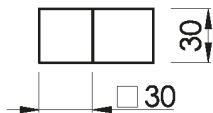

Latón  
Brass  
Laiton  
Latão  
Ottone

Medidas / Measures / Mesures / Medidas / Misure

mm

ref.	P kg	P' kg	V cmxcmxcm
S00002..	0,30	0,35	10x7x7

P: Peso neto / Net weight / Poids net / Peso líquido / Peso netto