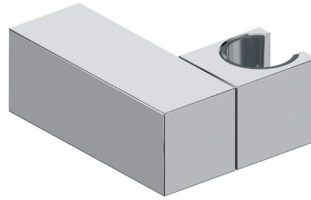

Soporte de teleducha a pared orientable / Hand shower fixed wall support / Support mural pivotant pour douchette / Suporte de chuveiro de mão ajustável na parede / Supporto doccia orientabile a parete

Latón  
Brass  
Laiton  
Latão  
Ottone

Medidas / Measures / Mesures / Medidas / Misure

mm

ref.	P kg	P' kg	V cmxcmxcm
S00002..	0,30	0,35	10x7x7

P: Peso neto / Net weight / Poids net / Peso líquido / Peso netto