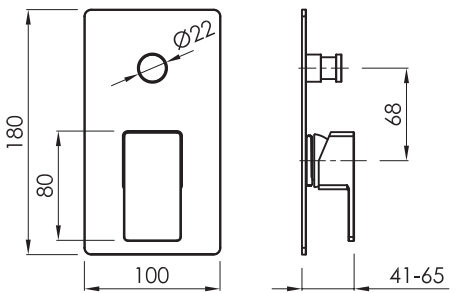

2 vías
2 ways
2 voies
2 caminhos
2 vie

Medidas / Measures / Mesures / Medidas / Misure

Sanybox ME2000

mm

ref.	P kg	P' kg	V cmxcmxcm
ME2002..	0,50	0,70	13,5x11x6,5

P: Peso neto / Net weight / Poids net / Peso líquido / Peso netto