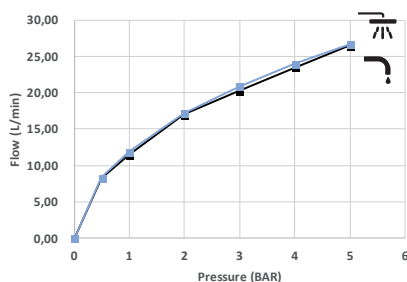

Pressure (BAR)		0	0,5	1	2	3	4	5
Flow rate (l/min)		0	8,3	11,5	17	20,3	23,5	26,5
Flow rate (l/min)		0	8,4	11,9	17,2	20,9	24	26,7