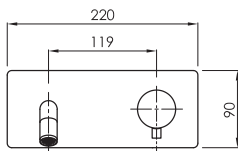

Sanybox MEN000

ref.	P kg	P' kg	V cmxcmxcm
MEN011S14-	0,50	0,70	22x8,5x3,3
MEN011S18-	0,50	0,70	22x8,5x3,3

mm

P: Peso neto / Net weight / Poids net / Peso líquido / Peso netto

P': Peso de expedición / Expedition Weight / Poids d'expédition / Peso do expedição / Peso spedizione