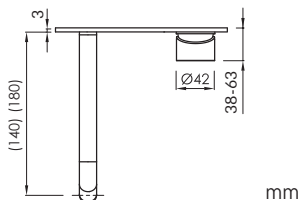

Aireador NEOPERL®  
NEOPERL® aerator  
Aérateur NEOPERL®  
Aerador NEOPERL®  
Aeratore NEOPERL®

Cartucho SEDAL  
SEDAL cartridge  
Cartouche SEDAL  
Cartucho SEDAL  
Cartuccia SEDAL

Medidas / Measures / Mesures / Medidas / Misure

Sanybox MEN000

ref.	P kg	P' kg	V cmxcmxcm
MEN011S14-	0,50	0,70	22x8,5x3,3
MEN011S18-	0,50	0,70	22x8,5x3,3

mm

P: Peso neto / Net weight / Poids net / Peso líquido / Peso netto

P': Peso de expedición / Expedition Weight / Poids d'expédition / Peso do expedição / Peso spedizione