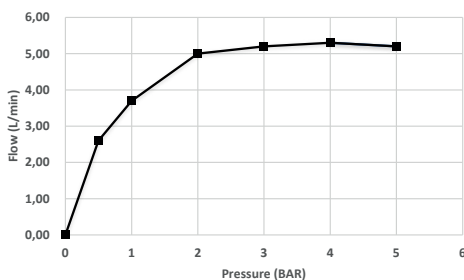

Sanybox MEN000

ref.	P kg	P' kg	V cmxcmxcm
MEN011S14-	0,50	0,70	22x8,5x3,3
MEN011S18-	0,50	0,70	22x8,5x3,3

mm

P: Peso neto / Net weight / Poids net / Peso líquido / Peso netto

P': Peso de expedición / Expedition Weight / Poids d'expédition / Peso do expedição / Peso spedizione

V: Volumen de expedición / Expedition Volume / Volume d'expédition / Volume do expedição / Volume spedizione

Caudal / Flow rate / Débit / Fluxo / Flusso

Pressure (BAR)	0	0,5	1	2	3	4	5
Flow rate (l/min)	0	2,6	3,7	5	5,2	5,3	5,2