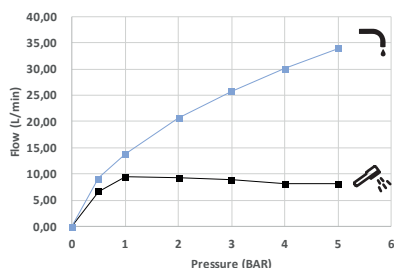

Pressure (BAR)		0	0,5	1	2	3	4	5
Flow rate (l/min)		0	6,7	9,5	9,4	9	8,2	8,2
Flow rate (l/min)		0	9,3	13,9	20,7	25,8	30,1	33,9