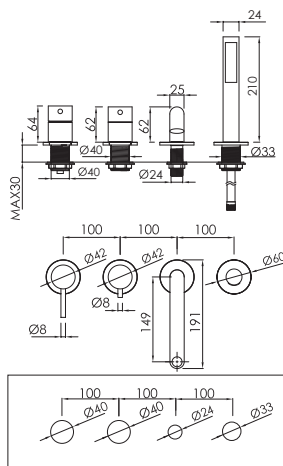

Teleducha de latón
Brass handshower
Douchette en laiton
Chuveiro de latão
Doccetta in ottone

Aireador NEOPERL
NEOPERL aerator
Aérateur NEOPERL
Aerador NEOPERL
Aeratore NEOPERL

Flexo 2m PA
2m PA hose
Flexible 2m PA
Mangueira 2m PA
Flessibile 2m PA

Medidas / Measures / Mesures / Medidas / Misure

mm

ref.	P kg	P' kg	V cmxcmxcm
BNBB001..	7,50	8,0	51,5x14,3x13,8

P: Peso neto / Net weight / Poids net / Peso líquido / Peso netto

P': Peso de expedición / Expedition Weight / Poids d'expédition / Peso do expedição / Peso spedizione

V: Volumen de expedición / Expedition Volume / Volume d'expédition / Volume do expedição / Volume spedizione

 Medidas del taladrado de agujeros / Hole drilling dimensions / Dimensions de perçage des trous / Dimensões dos furos de sondagem / Dimensioni di foratura