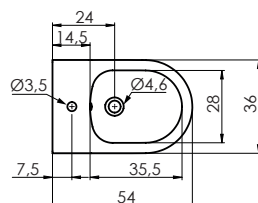

Gloss white
ACCLV007BB

White matt
ACCLV007BM

Black matt
ACCLV007NM

Medidas / Measures / Mesures / Medidas / Misure

(H) Conexión caliente
Hot connection
Connexion chaude
Conexão quente
Collegamento calda

(C) Conexión fría
Cold connection
Connexion froide
Conexão fria
Collegamento fredda

mm

ref.	P kg	P' kg	V cmxcmxcm
WHB00503	20,5	22	56,5x38,5x42,5h

P: Peso neto / Net weight / Poids net / Peso líquido / Peso netto

P': Peso de expedición / Expedition Weight / Poids d'expédition / Peso do expedição / Peso spedizione