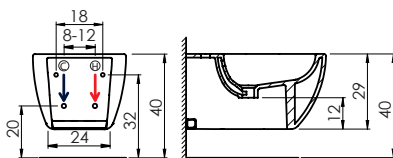

Gloss white
ACCLV007BB

White matt
ACCLV007BM

Black matt
ACCLV007NM

Medidas / Measures / Mesures / Medidas / Misure

(H) Conexión caliente
Hot connection
Connexion chaude
Conexão quente
Collegamento calda

(C) Conexión fría
Cold connection
Connexion froide
Conexão fria
Collegamento fredda

mm

ref.	P kg	P' kg	V cmxcmxcm
WHB00503	20,5	22	56,5x38,5x42,5h

P: Peso neto / Net weight / Poids net / Peso líquido / Peso netto

P': Peso de expedición / Expedition Weight / Poids d'expédition / Peso do expedição / Peso spedizione