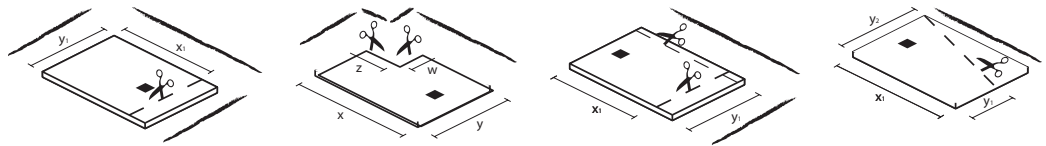

REF ACC657

Desagüe extraplano Ø90 h 53 mm  
Superslim waste Ø90 h 53 mm  
Bonde superslim Ø90 h 53 mm  
Ralo extra-plano Ø90 h 53 mm  
Scarico extra piatto Ø90 h 53 mm

- P: Peso neto / Net weight / Poids net / Peso líquido / Peso netto
- P': Peso de expedición / Expedition Weight / Poids d'expédition / Peso do expedição / Peso spedizione
- V: Volumen de expedición / Expedition Volume / Volume d'expédition / Volume do expedição / Volume spedizione

cm  
+/- 0,5

ref.	dim.cm	A	B	C	D	E	F	P kg	P' kg	V cmxcmxcm
PL301090090S..	90x90	90	90	45	45	2,4	104,3	25	35	97x97x10

Corte a la medida  
 Cut to fit  
 Coupe sur mesure  
 Corte a medida  
 Taglio su misura

sanysize

Medidas y lados a pared  
 Sizes and sides to wall  
 Mesures et latérales au mur  
 Medições e laterales a parede  
 Misuri e lati a parete

Situación del desagüe  
 Waste position  
 Position bonde  
 Posição de drenagem  
 Posizione di scarico