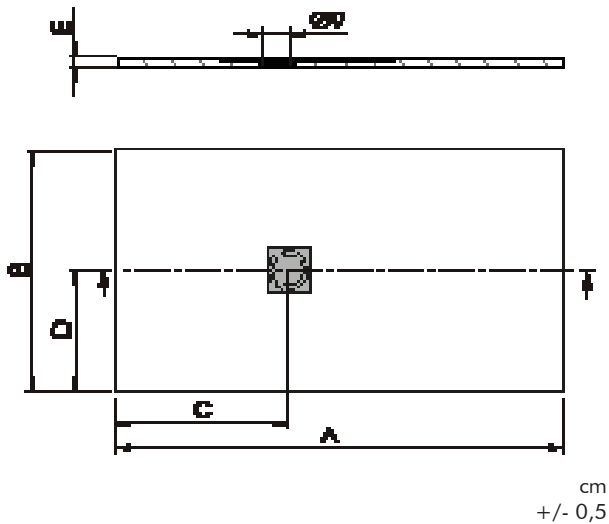

REF ACC657

Desagüe extraplano Ø90 h 53 mm  
Superslim waste Ø90 h 53 mm  
Bonde superslim Ø90 h 53 mm  
Ralo extra-plano Ø90 h 53 mm  
Scarico extra piatto Ø90 h 53 mm

Medidas / Measures / Mesures / Medidas / Misure

cm  
+/- 0,5

ref.	dim.cm	A	B	C	D	E	F	P kg	P' kg	V cmxcmxcm
PL301090090S..	90x90	90	90	45	45	2,4	104,3	25	35	97x97x10

Corte a la medida  
 Cut to fit  
 Coupe sur mesure  
 Corte a medida  
 Taglio su misura