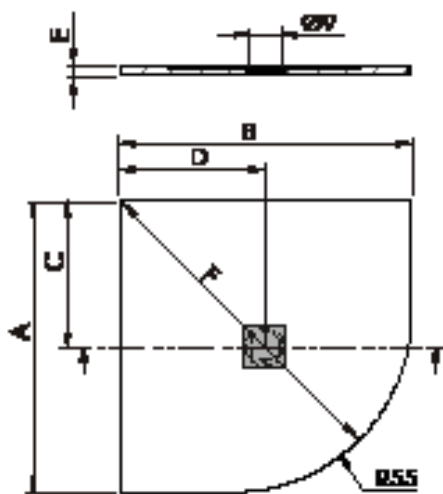

Accesorios / Accessories / Accesories / Acessórios / Accessori

REF ACC655

Desagüe Ø90 h 74 mm  
Waste Ø90 h 74 mm  
Bonde Ø90 h 74 mm  
Ralo Ø90 h 74 mm  
Scarico Ø90 h 74 mm

REF ACC656

Desagüe vertical Ø90 h 100 mm  
Vertical waste Ø90 h 100 mm  
Bonde verticale Ø90 h 100 mm  
Ralo vertical Ø90 h 100 mm  
Scarico verticale Ø90 h 100 mm

REF ACC657

Desagüe extraplano Ø90 h 53 mm  
Superslim waste Ø90 h 53 mm  
Bonde superslim Ø90 h 53 mm  
Ralo extra-plano Ø90 h 53 mm  
Scarico extra piatto Ø90 h 53 mm

- P: Peso neto / Net weight / Poids net / Peso líquido / Peso netto
- P': Peso de expedición / Expedition Weight / Poids d'expédition / Peso do expedição / Peso spedizione
- V: Volumen de expedición / Expedition Volume / Volume d'expédition / Volume do expedição / Volume spedizione

cm  
+/- 0,5

ref.	dim.cm	A	B	C	D	E	F	P kg	P' kg	V cmxcmxcm
PL301090090S..	90x90	90	90	45	45	2,4	104,3	25	35	97x97x10

Corte a la medida  
 Cut to fit  
 Coupe sur mesure  
 Corte a medida  
 Taglio su misura

sanysize

Medidas y lados a pared  
 Sizes and sides to wall  
 Mesures et latérales au mur  
 Medições e laterales a parede  
 Misuri e lati a parete

Situación del desagüe  
 Waste position  
 Position bonde  
 Posição de drenagem  
 Posizione di scarico