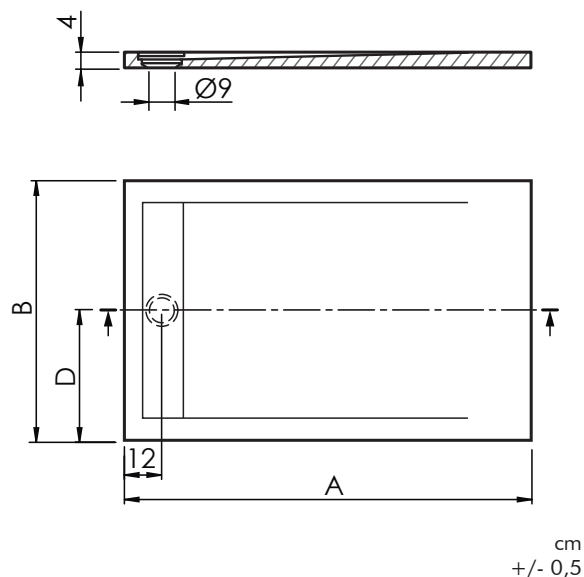

REF ACC657

Desagüe extraplano Ø90 h 53 mm
Superslim waste Ø90 h 53 mm
Bonde superslim Ø90 h 53 mm
Ralo extra-plano Ø90 h 53 mm
Scarico extra piatto Ø90 h 53 mm

Medidas / Measures / Mesures / Medidas / Misure

cm
+/- 0,5

ref.	dim.cm	A	B	D	P kg	P' kg	V cmxcmxcm
PL304100080..	100x80	100	80	40	52,64	56,14	110,5x86,7x18
PL304110080..	110x80	110	80	40	57,9	61,7	120,5x86,7x18
PL304120080..	120x80	120	80	40	63,17	67,17	130,5x86,7x18
PL304130080..	130x80	130	80	40	65,4	72,7	140,5x86,7x18
PL304140080..	140x80	140	80	40	73,7	78,2	150,5x86,7x18
PL304150080..	150x80	150	80	40	79	84	160,5x86,7x18
PL304160080..	160x80	160	80	40	84,22	89,72	170,5x86,7x18
PL304170080..	170x80	170	80	40	89,5	95,25	180,5x86,7x18
PL304180080..	180x80	180	80	40	94,75	100,75	190,5x86,7x18
PL304190080..	190x80	190	80	40	100,5	106,25	200,5x86,7x18
PL304200080..	200x80	200	80	40	105,5	111,25	210,5x86,7x18
PL304210080..	210x80	210	80	40	110,54	117,04	220,5x86,7x18
PL304100090..	100x90	100	90	45	59,22	63,72	110,5x106,7x18
PL304110090..	110x90	110	90	45	65,2	70	120,5x96,7x18
PL304120090..	120x90	120	90	45	71,06	76,06	130,5x106,7x18
PL304130090..	130x90	130	90	45	77	82,5	140,5x96,7x18
PL304140090..	140x90	140	90	45	82,9	88,9	150,5x106,7x18
PL304150090..	150x90	150	90	45	88,9	95	160,5x96,7x18