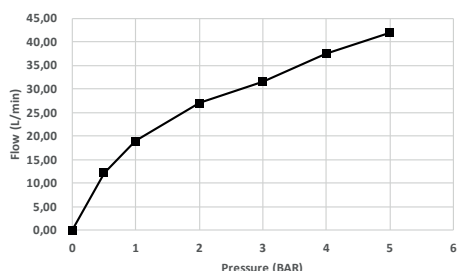

ref.	P kg	P' kg	V cmxcmxcm
MDU002..	1,30	1,60	38x9x7
MDU002..K	1,30	1,60	30x24x7

P: Peso neto / Net weight / Poids net / Peso líquido / Peso netto

P': Peso de expedición / Expedition Weight / Poids d'expédition / Peso do expedição / Peso spedizione

V: Volumen de expedición / Expedition Volume / Volume d'expédition / Volume do expedição / Volume spedizione

Caudal / Flow rate / Débit / Fluxo / Flusso