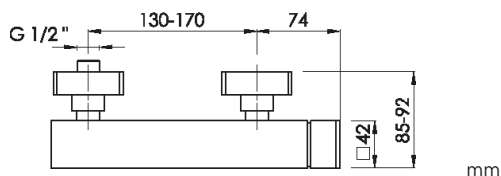

Flexo 1,5m
1,5m hose
Flexible 1,5 m
Mangueira de 1,5m
Flessibile 1,5m

Medidas / Measures / Mesures / Medidas / Misure

ref.	P kg	P' kg	V cmxcmxcm
MDU002..	1,30	1,60	38x9x7
MDU002..K	1,30	1,60	30x24x7

P: Peso neto / Net weight / Poids net / Peso líquido / Peso netto