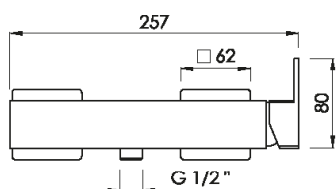

Flexo 1,5m
1,5m hose
Flexible 1,5 m
Mangueira de 1,5m
Flessibile 1,5m

Medidas / Measures / Mesures / Medidas / Misure

ref.	P kg	P' kg	V cmxcmxcm
MDU002..	1,30	1,60	38x9x7
MDU002..K	1,30	1,60	30x24x7

P: Peso neto / Net weight / Poids net / Peso líquido / Peso netto