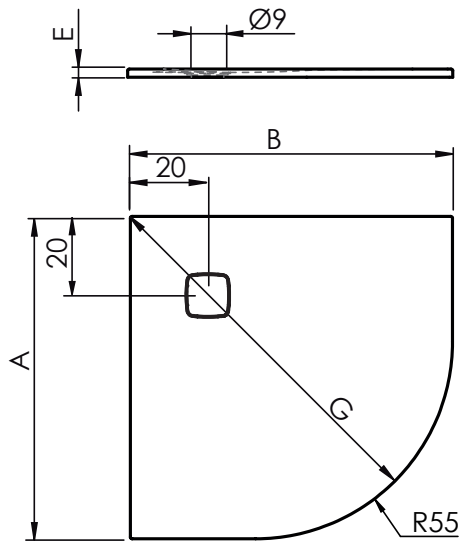

Accesorios / Accessories / Accessories / Acessórios / Accessori

REF ACC655

Desagüe Ø90 h 74 mm
Waste Ø90 h 74 mm
Bonde Ø90 h 74 mm
Ralo Ø90 h 74 mm
Scarico Ø90 h 74 mm

REF ACC656

Desagüe vertical Ø90 h 100 mm
Vertical waste Ø90 h 100 mm
Bonde verticale Ø90 h 100 mm
Ralo vertical Ø90 h 100 mm
Scarico verticale Ø90 h 100 mm

REF ACC657

Desagüe extraplano Ø90 h 53 mm
Superslim waste Ø90 h 53 mm
Bonde superslim Ø90 h 53 mm
Ralo extra-plano Ø90 h 53 mm
Scarico extra piatto Ø90 h 53 mm

Medidas / Measures / Mesures / Medidas / Misure

cm
+/- 0,5

ref.	dim.cm	A	B	C	P kg	P' kg	V cmxcmxcm
PL302090090S..	90X90	90	90	25	36,1	37,2	95X95X4