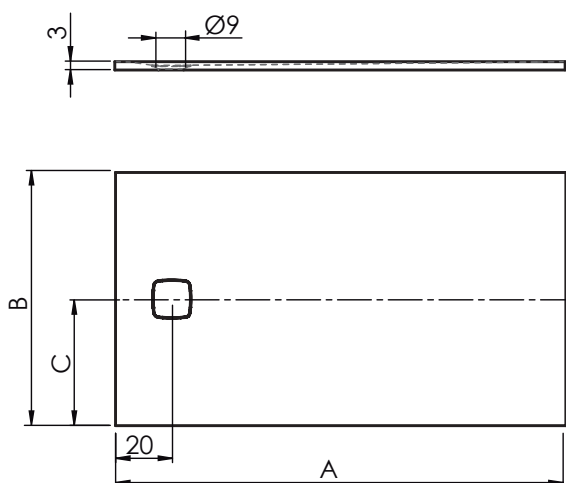

REF ACC655

Desagüe Ø90 h 74 mm
Waste Ø90 h 74 mm
Bonde Ø90 h 74 mm
Ralo Ø90 h 74 mm
Scarico Ø90 h 74 mm

REF ACC656

Desagüe vertical Ø90 h 100 mm
Vertical waste Ø90 h 100 mm
Bonde verticale Ø90 h 100 mm
Ralo vertical Ø90 h 100 mm
Scarico verticale Ø90 h 100 mm

REF ACC657

Desagüe extraplano Ø90 h 53 mm
Superslim waste Ø90 h 53 mm
Bonde superslim Ø90 h 53 mm
Ralo extra-plano Ø90 h 53 mm
Scarico extra piatto Ø90 h 53 mm

Medidas / Measures / Mesures / Medidas / Misure