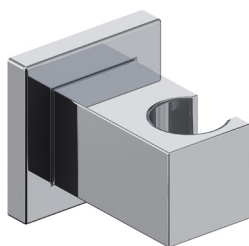

Soporte de teleducha a pared fijo / Hand shower fixed wall support / Support mural fixe pour douchette / Suporte de chuveiro de mão fixo na parede / Supporto doccetta fisso a parete

Acabados / Finishes / Finition / Acabamento / Finitura

CR
Cromado
Chromed
Chromé
Cromado
Cromato

BM
Negro mate
Black matt
Noir mat
Preto mate
Nero opaco

Características / Features / Caractéristiques / Características / Caratteristiche

Latón
Brass
Laiton
Latão
Ottone