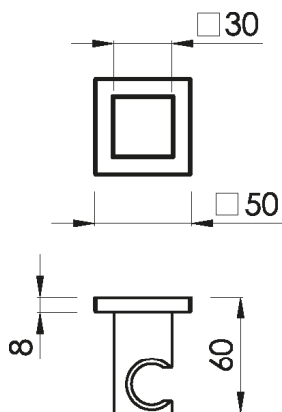

Soporte de teleducha a pared fijo / Hand shower fixed wall support / Support mural fixe pour douchette / Suporte de chuveiro de mão fixo na parede / Supporto doccetta fisso a parete

Acabados / Finishes / Finition / Acabamento / Finitura

Medidas / Measures / Mesures / Medidas / Misure

mm

ref.	P kg	P' kg	V cmxcmxcm
SOP002..	0,26	0,31	10x7x7

P: Peso neto / Net weight / Poids net / Peso líquido / Peso netto

P': Peso de expedición / Expedition Weight / Poids d'expédition / Peso do expedição / Peso spedizione