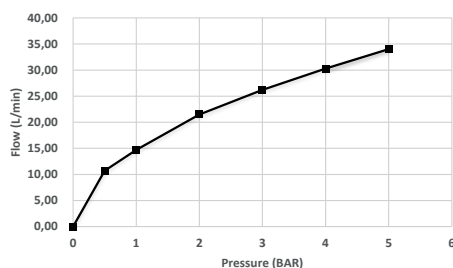

Caudal / Flow rate / Débit / Fluxo / Flusso