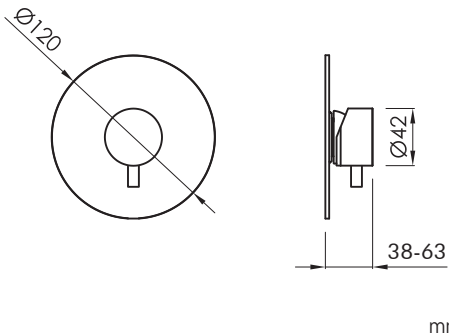

Monocomando
Mixeur
Mitigeur
Torneira
Monocomando

1 vía
1 way
1 voie
1 caminho
1 via

Medidas / Measures / Mesures / Medidas / Misure

ref.	P kg	P' kg	V cmxcmxcm
ME1011-	0,30	0,50	13x13,5x7

P: Peso neto / Net weight / Poids net / Peso liquido / Peso netto