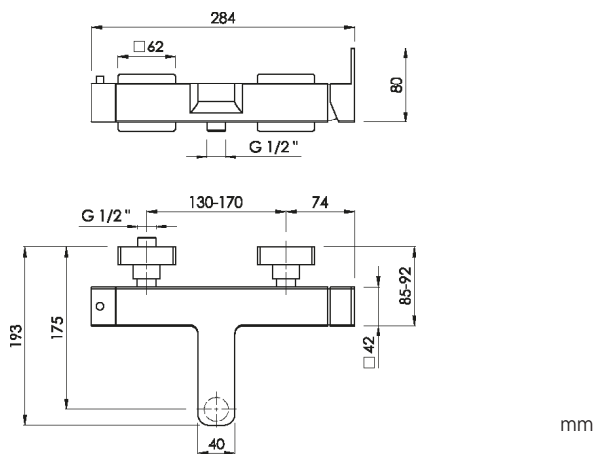

Flexo 1,5m
1,5m hose
Flexible 1,5 m
Mangueira de 1,5m
Flessibile 1,5m

Aireador NEOPERL
NEOPERL aerator
Aérateur NEOPERL
Aerador NEOPERL
Aeratore NEOPERL

Medidas / Measures / Mesures / Medidas / Misure

mm

ref.	P kg	P' kg	V cmxcmxcm
MDB002..	1,60	1,90	23,5x22x6
MDB002..K	1,60	1,90	30x24x7

P: Peso neto / Net weight / Poids net / Peso líquido / Peso netto

P': Peso de expedición / Expedition Weight / Poids d'expédition / Peso do expedição / Peso spedizione