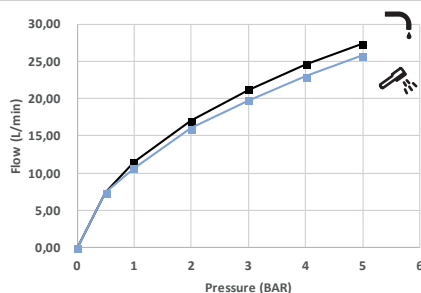

Flexo 1,5m
1,5m hose
Flexible 1,5 m
Mangueira de 1,5m
Flessibile 1,5m

Aireador NEOPERL
NEOPERL aerator
Aérateur NEOPERL
Aerador NEOPERL
Aeratore NEOPERL

Medidas / Measures / Mesures / Medidas / Misure

mm

V: Volumen de expedición / Expedition Volume / Volume d'expédition / Volume do expedição / Volume spedizione

Caudal / Flow rate / Débit / Fluxo / Flusso

Pressure (BAR)		0	0,5	1	2	3	4	5
Flow rate (l/min)		0	7,4	11,5	17	21,2	24,6	27,4
Flow rate (l/min)		0	7,4	10,7	16	19,8	23	25,8