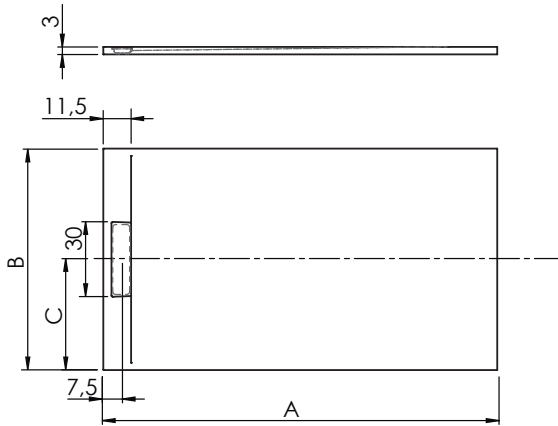

REF ACC658

Desagüe 223x79x57.5 mm

Waste 223x79x57.5 mm

Bonde 223x79x57.5 mm

Ralo 223x79x57.5 mm

Scarico 223x79x57.5 mm

Medidas / Measures / Mesures / Medidas / Misure

- P: Peso neto / Net weight / Poids net / Peso líquido / Peso netto
- P': Peso de expedición / Expedition Weight / Poids d'expédition / Peso do expedição / Peso spedizione
- V: Volumen de expedición / Expedition Volume / Volume d'expédition / Volume do expedição / Volume spedizione

cm  
+/- 0,5

ref.	dim.cm	A	B	C	P kg	P' kg	V cmxcmxcm
PL305090070..	90x70	90	70	35	24	28	98x78x4
PL305100070..	100x70	100	70	35	31,5	32,5	108x78x4
PL305110070..	110x70	110	70	35	34,5	35,5	118x78x4
PL305120070..	120x70	120	70	35	37,5	38,5	128x78x4
PL305130070..	130x70	130	70	35	40,5	41,5	138x78x4
PL305140070..	140x70	140	70	35	41	46,5	148x78x4
PL305150070..	150x70	150	70	35	46,5	48	158x78x4
PL305160070..	160x70	160	70	35	47	53	168x78x4
PL305170070..	170x70	170	70	35	53	59	178x78x4
PL305180070..	180x70	180	70	35	55,5	57	188x78x4
PL305190070..	190x70	190	70	35	58,5	60,5	198x78x4
PL305200070..	200x70	200	70	35	61,5	63	208x78x4
PL305100080..	100x80	100	80	40	33	37,5	108x88x4
PL305110080..	110x80	110	80	40	39	40	118x88x4
PL305120080..	120x80	120	80	40	37	42	128x88x4
PL305130080..	130x80	130	80	40	46	47	138x88x4
PL305140080..	140x80	140	80	40	49	51	145x88x4
PL305150080..	150x80	150	80	40	53	54	158x88x4
PL305160080..	160x80	160	80	40	53	59	168x88x4
PL305170080..	170x80	170	80	40	60	61	178x88x4
PL305180080..	180x80	180	80	40	63	65	188x88x4
PL305190080..	190x80	190	80	40	66	68	198x88x4
PL305200080..	200x80	200	80	40	70	72	208x88x4