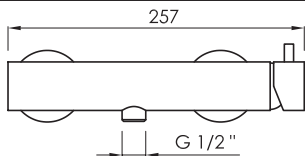

Flexo 1,5m
1,5m hose
Flexible 1,5m
Mangueira de 1,5m
Flessibile 1,5m

Medidas / Measures / Mesures / Medidas / Misure

ref.	P kg	P' kg	V cmxcmxcm
MDU011-	1,30	1,60	38x9x7
MDU011-K	1,30	1,60	30x24x7

P: Peso neto / Net weight / Poids net / Peso líquido / Peso netto