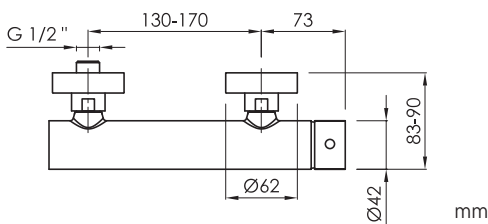

Flexo 1,5m
1,5m hose
Flexible 1,5m
Mangueira de 1,5m
Flessibile 1,5m

Medidas / Measures / Mesures / Medidas / Misure

ref.	P kg	P' kg	V cmxcmxcm
MDU011-	1,30	1,60	38x9x7
MDU011-K	1,30	1,60	30x24x7

P: Peso neto / Net weight / Poids net / Peso líquido / Peso netto