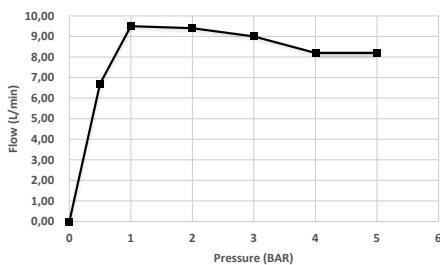

Caudal / Flow rate / Débit / Fluxo / Flusso