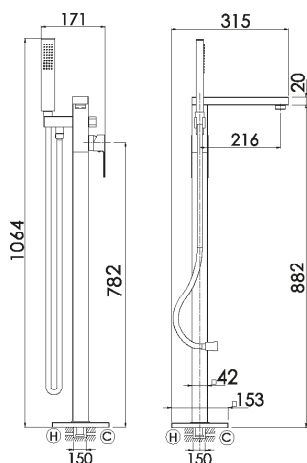

Flexo Silicona
Silicone hose
Flexibile Silicone
Manguera Silicone
Flessibile Silicone

Medidas / Measures / Mesures / Medidas / Misure

ref.	P kg	P' kg	V cmxcmxcm
BNEX002..	6,50	7,10	95,5x31x20,5

P: Peso neto / Net weight / Poids net / Peso líquido / Peso netto

(C) Conexión 1/2" / Connection 1/2" / Connexion 1/2" / Conexão 1/2" / Connessione 1/2"

(H) Conexión 1/2" / Connection 1/2" / Connexion 1/2" / Conexão 1/2" / Connessione 1/2"

Caudal / Flow rate / Débit / Fluxo / Flusso