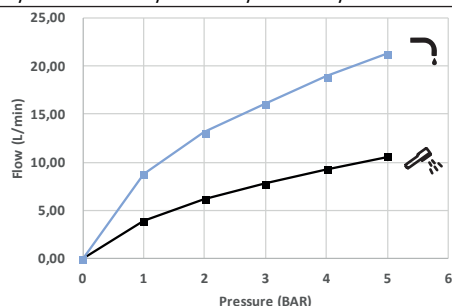

Flexo Silicona
Silicone hose
Flexibile Silicone
Manguera Silicone
Flessibile Silicone

Medidas / Measures / Mesures / Medidas / Misure

ref.	P kg	P' kg	V cmxcmxcm
BNEX002..	6,50	7,10	95,5x31x20,5

P: Peso neto / Net weight / Poids net / Peso líquido / Peso netto

(C) Conexión 1/2" / Connection 1/2" / Connexion 1/2" / Conexão 1/2" / Connessione 1/2"

(H) Conexión 1/2" / Connection 1/2" / Connexion 1/2" / Conexão 1/2" / Connessione 1/2"

Caudal / Flow rate / Débit / Fluxo / Flusso