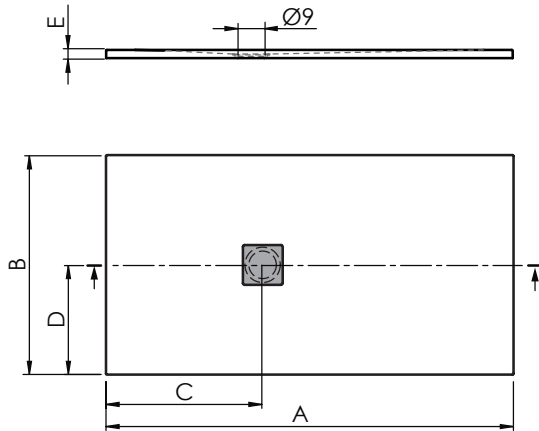

REF ACC655

Desagüe Ø90 h 74 mm
Waste Ø90 h 74 mm
Bonde Ø90 h 74 mm
Ralo Ø90 h 74 mm
Scarico Ø90 h 74 mm

REF ACC656

Desagüe vertical Ø90 h 100 mm
Vertical waste Ø90 h 100 mm
Bonde verticale Ø90 h 100 mm
Ralo vertical Ø90 h 100 mm
Scarico verticale Ø90 h 100 mm

REF ACC657

Desagüe extraplano Ø90 h 53 mm
Superslim waste Ø90 h 53 mm
Bonde superslim Ø90 h 53 mm
Ralo extra-plano Ø90 h 53 mm
Scarico extra piatto Ø90 h 53 mm

Medidas / Measures / Mesures / Medidas / Misure