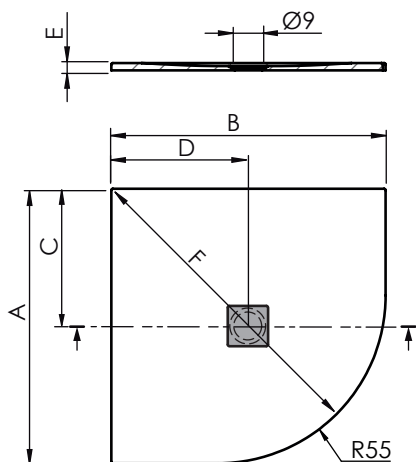

REF ACC655

Desagüe Ø90 h 74 mm
Waste Ø90 h 74 mm
Bonde Ø90 h 74 mm
Ralo Ø90 h 74 mm
Scarico Ø90 h 74 mm

REF ACC656

Desagüe vertical Ø90 h 100 mm
Vertical waste Ø90 h 100 mm
Bonde verticale Ø90 h 100 mm
Ralo vertical Ø90 h 100 mm
Scarico verticale Ø90 h 100 mm

REF ACC657

Desagüe extraplano Ø90 h 53 mm
Superslim waste Ø90 h 53 mm
Bonde superslim Ø90 h 53 mm
Ralo extra-plano Ø90 h 53 mm
Scarico extra piatto Ø90 h 53 mm

- P: Peso neto / Net weight / Poids net / Peso líquido / Peso netto
- P': Peso de expedición / Expedition Weight / Poids d'expédition / Peso do expedição / Peso spedizione
- V: Volumen de expedición / Expedition Volume / Volume d'expédition / Volume do expedição / Volume spedizione

cm
+/- 0,5

ref.	dim.cm	A	B	C	D	E	F	P kg	P' kg	V cmxcmxcm
PL201080080S..	80x80	80	80	40	40	3,5	92,7	12	13,5	85x85x7
PL201090090S..	90x90	90	90	45	45	3,5	104,3	14,5	16,5	95x95x7