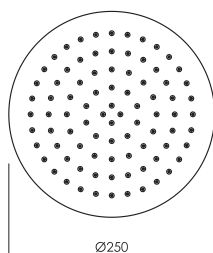

Limitador de caudal  
Flow restrictor  
Limiteur de débit  
Limitador de fluxo  
Limitatore di flusso

Ahorro de agua  
Water saving  
Économie de l'eau  
Economia de água  
Risparmio d'acqua

Rociador acero inoxidable 2mm  
2mm stainless steel showerhead  
Douhe de tête acier inox. 2mm  
Cabeça de chuveiro de aço inox. 2mm  
Soffione doccia in acciaio inossidabile 2mm

Medidas / Measures / Mesures / Medidas / Misure

mm

ref.	P kg	P' kg	V cmxcmxcm
ROC001..	0,93	1,19	28x26,5x7,3

P: Peso neto / Net weight / Poids net / Peso líquido / Peso netto

P': Peso de expedición / Expedition Weight / Poids d'expédition / Peso do expedição / Peso spedizione