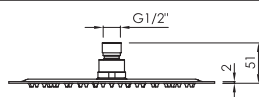

Acabados / Finishes / Finition / Acabamento / Finitura

CR
Cromado
Chromed
Chromé
Cromado
Cromato

BM
Negro mate
Black matt
Noir mat
Preto mate
Nero opaco

MG
Metal gun
Metal gun
Metal gun
Metal gun
Metal gun

NB
Niquel cepillado
Nickel brushed
Nickel brossé
Níquel escovado
Nichel spazzolato

BG
Oro cepillado
Brushed gold
Or brossé
Ouro escovado
Oro spazzolato

RG
Oro rosa cepillado
Brushed rose gold
Or rose brossé
Ouro rosa escovado
Oro rosa spazzolato

Características / Features / Caractéristiques / Características / Caratteristiche

Tetinas antical
Anti-limescale nozzles
Tétiens anti-calcaíros
Mamilos anti-calcaíros
Capezzoli anticalcare

Limitador de caudal
Flow restrictor
Limiteur de débit
Limitador de fluxo
Limitatore di flusso

Ahorro de agua
Water saving
Économie de l'eau
Economia de água
Risparmio d'acqua

Rociador acero inoxidable 2mm
2mm stainless steel showerhead
Douhe de tête acier inox. 2mm
Cabeça de chuveiro de aço inox. 2mm
Soffione doccia in acciaio inossidabile 2mm

Medidas / Measures / Mesures / Medidas / Misure