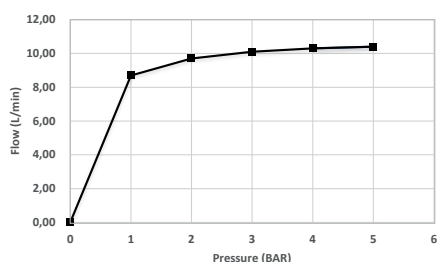

Limitador de caudal  
Flow restrictor  
Limiteur de débit  
Limitador de fluxo  
Limitatore di flusso

Ahorro de agua  
Water saving  
Économie de l'eau  
Economia de água  
Risparmio d'acqua

Rociador acero inoxidable 2mm  
2mm stainless steel showerhead  
Douhe de tête acier inox. 2mm  
Cabeça de chuveiro de aço inox. 2mm  
Soffione doccia in acciaio inossidabile 2mm

Medidas / Measures / Mesures / Medidas / Misure

mm

ref.	P kg	P' kg	V cmxcmxcm
ROC001..	0,93	1,19	28x26,5x7,3

P: Peso neto / Net weight / Poids net / Peso líquido / Peso netto

P': Peso de expedición / Expedition Weight / Poids d'expédition / Peso do expedição / Peso spedizione

V: Volumen de expedición / Expedition Volume / Volume d'expédition / Volume do expedição / Volume spedizione

Caudal / Flow rate / Débit / Fluxo / Flusso

Pressure (BAR)	0	1	2	3	4	5
Flow rate (l/min)	0	8,7	9,7	10,1	10,3	10,4