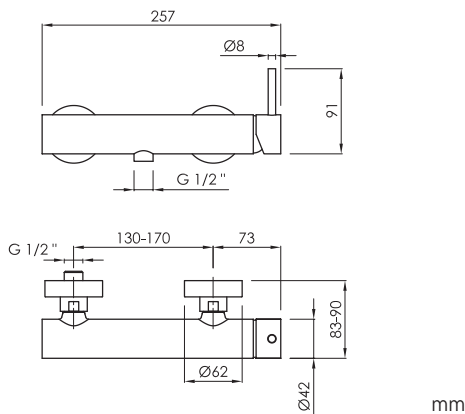

Flexo 1,5m
1,5m hose
Flexible 1,5m
Manguera de 1,5m
Flessibile 1,5m

Medidas / Measures / Mesures / Medidas / Misure

ref.	P kg	P' kg	V cmxcmxcm
MDU001..	1,30	1,60	38x9x7
MDU001-K	1,30	1,60	30x24x7

P: Peso neto / Net weight / Poids net / Peso líquido / Peso netto