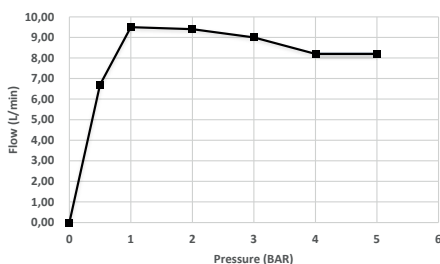

Caudal / Flow rate / Débit / Fluxo / Flusso