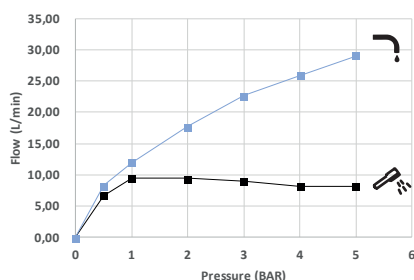

V: Volumen de expedición / Expedition Volume / Volume d'expédition / Volume do expedição / Volume spedizione

Caudal / Flow rate / Débit / Fluxo / Flusso

Pressure (BAR)		0	0,5	1	2	3	4	5
Flow rate (l/min)		0	6,7	9,5	9,4	9	8,2	8,2
Flow rate (l/min)		0	8,3	12,0	17,7	22,7	25,9	29,0