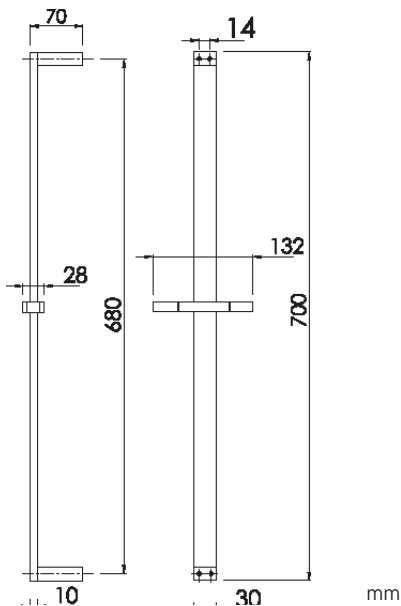

Sliding and adjustable support

Support coulissant et pivotant

Suporte deslizante e ajustável

Supporto scorrevole e regolabile

Medidas / Measures / Mesures / Medidas / Misure

ref.	P kg	P' kg	V cmxcmxcm
BAR00270..	1,10	1,20	72x13x9