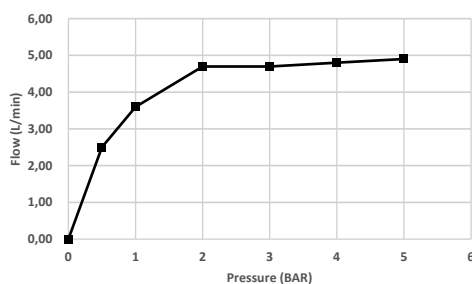

ref.	P kg	P' kg	V cmxcmxcm
MNO011..	0,80	1,04	27x23x6

P: Peso neto / Net weight / Poids net / Peso líquido / Peso netto

P': Peso de expedición / Expedition Weight / Poids d'expédition / Peso do expedição / Peso spedizione

V: Volumen de expedición / Expedition Volume / Volume d'expédition / Volume do expedição / Volume spedizione

Caudal / Flow rate / Débit / Fluxo / Flusso