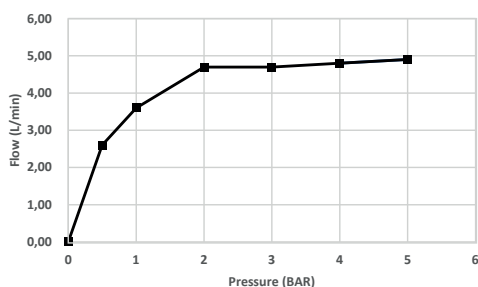

ref.	P kg	P' kg	V cmxcmxcm
MOA011-	1,24	1,47	43,5x22x6

P: Peso neto / Net weight / Poids net / Peso líquido / Peso netto

P': Peso de expedición / Expedition Weight / Poids d'expédition / Peso do expedição / Peso spedizione

V: Volumen de expedición / Expedition Volume / Volume d'expédition / Volume do expedição / Volume spedizione

Caudal / Flow rate / Débit / Fluxo / Flusso