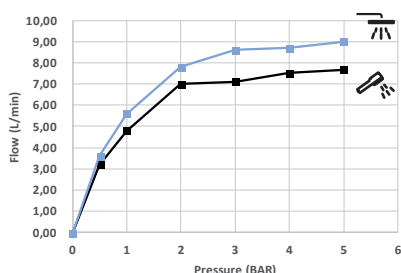

mm

ref.	P kg	P' kg	V cmxcmxcm
COMO002-	6,10	7,00	83,5x42,5x8

P: Peso neto / Net weight / Poids net / Peso líquido / Peso netto

P': Peso de expedición / Expedition Weight / Poids d'expédition / Peso do expedição / Peso spedizione

V: Volumen de expedición / Expedition Volume / Volume d'expédition / Volume do expedição / Volume spedizione

Caudal / Flow rate / Débit / Fluxo / Flusso