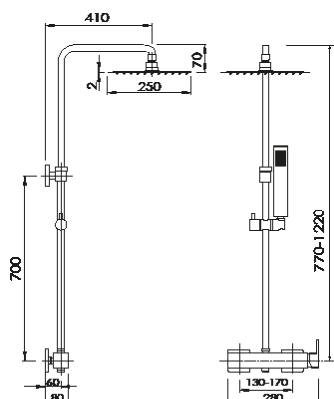

Flexo 1,5m
1,5m hose
Flexible 1,5m
Mangueira 1,5m
Flessibile 1,5m

Altura regulable
Adjustable height
Hauteur réglable
Altura ajustável
Altezza regolabile

Soporte deslizante, orientable
Sliding and adjustable support
Support coulissant et pivotant
Suporte deslizante e ajustável
Supporto scorrevole e regolabile

Limitador de caudal
Flow restrictor
Limiteur de débit
Limitador de fluxo
Limitatore di flusso

Rociador acero inox. 2mm
2mm stainless steel showerhead
Douhe de tête acier inox 2mm
Cabeça de chuveiro de aço inox 2mm
Soffione doccia in acciaio inox 2 mm

Teleducha ABS
ABS handshower
Douchette à main en ABS
Chuveiro de mão ABS
Doccetta in ABS

Medidas / Measures / Mesures / Medidas / Misure

mm

ref.	P kg	P' kg	V cmxcmxcm
COMO002-	6,10	7,00	83,5x42,5x8

P: Peso neto / Net weight / Poids net / Peso líquido / Peso netto