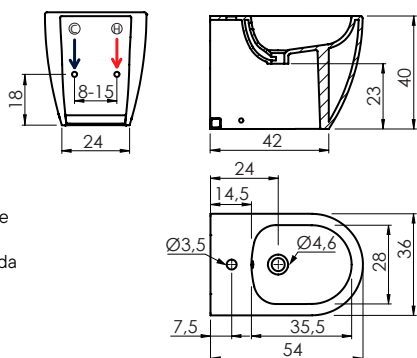

Gloss white
ACCLV007BB

White matt
ACCLV007BM

Black matt
ACCLV007NM

Medidas / Measures / Mesures / Medidas / Misure

(H) Conexión caliente
Hot connection
Connexion chaude
Conexão quente
Collegamento calda

(C) Conexión fría
Cold connection
Connexion froide
Conexão fria
Collegamento fredda

mm

ref.	P kg	P' kg	V cmxcmxcm
FSB00503	26,5	28	56,5x38,5x43,5h

P: Peso neto / Net weight / Poids net / Peso líquido / Peso netto

P': Peso de expedición / Expedition Weight / Poids d'expédition / Peso do expedição / Peso spedizione