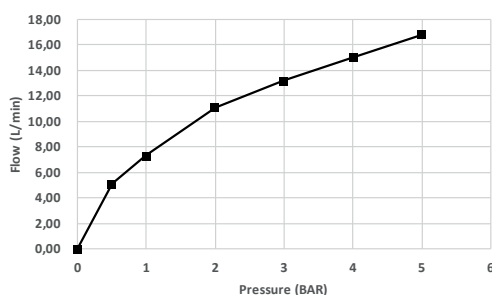

Pressure (BAR)	0	0,5	1	2	3	4	5
Flow rate (l/min)	0	5,1	7,3	11,1	13,2	15,0	16,8