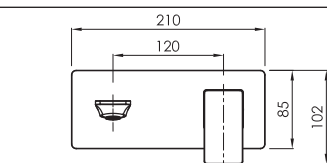

Cartucho KEROX
KEROX cartridge
Cartouche KEROX
Cartucho KEROX
Cartuccia KEROX

Medidas / Measures / Mesures / Medidas / Misure

Sanybox MEN000

mm

ref.	P kg	P' kg	V cmxcmxcm
MEN002..	0,50	0,70	24x11,5x7

P: Peso neto / Net weight / Poids net / Peso líquido / Peso netto