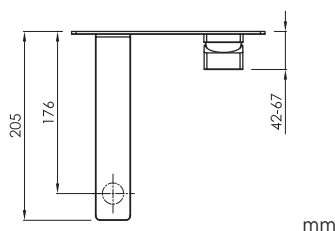

Cartucho KEROX
KEROX cartridge
Cartouche KEROX
Cartucho KEROX
Cartuccia KEROX

Medidas / Measures / Mesures / Medidas / Misure

Sanybox MEN000

mm

ref.	P kg	P' kg	V cmxcmxcm
MEN002..	0,50	0,70	24x11,5x7

P: Peso neto / Net weight / Poids net / Peso líquido / Peso netto