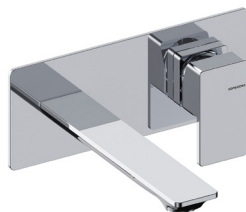

Monomando lavabo mural / Wall-mounted basin mixer / Mitigeur de lavabo mural / Torneira de lavatório mural / Monocomando lavabi murale

Acabados / Finishes / Finition / Acabamento / Finitura

CR

Cromado
Chromed
Chromé
Cromado
Cromato