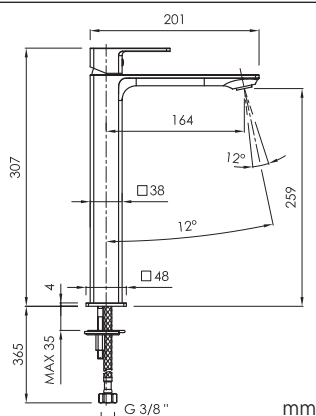

Latiguillos TUCAI
TUCAI hoses
Tuyau TUCAI
Mangueiras TUCAI
Tubi flessibili TUCAI

Válvula no incluida
Waste not included
Bonde non incluse
Válvula não incluída
Valvola non inclusa

Medidas / Measures / Mesures / Medidas / Misure

ref.	P kg	P' kg	V cmxcmxcm
MOA002..	1,80	1,96	35,6x22x5,5

P: Peso neto / Net weight / Poids net / Peso líquido / Peso netto

P': Peso de expedición / Expedition Weight / Poids d'expédition / Peso do expedição / Peso spedizione