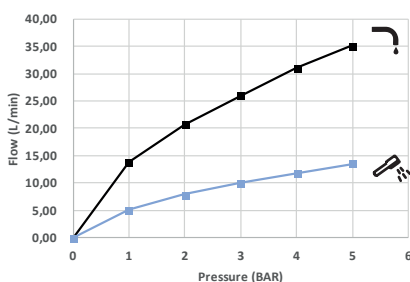

Caudal / Flow rate / Débit / Fluxo / Flusso