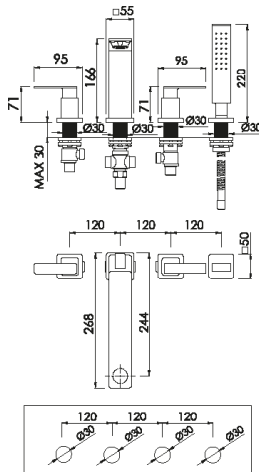

## Características / Features / Caractéristiques / Características / Caratteristiche

Bimando  
Double handle  
Double poignée  
Alça dupla  
Doppio manico

Teleducha latón  
Brass handshower  
Douchette à main en laiton  
Chuveiro de mão de latão  
Doccetta in ottone

Aireador NEOPERL  
NEOPERL aerator  
Aérateur NEOPERL  
Aerador NEOPERL  
Aeratore NEOPERL

Flexo 2m PA  
2m PA hose  
Flexibile 2m PA  
Manguera 2m PA  
Flessibile 2m PA

## Medidas / Measures / Mesures / Medidas / Misure

mm

ref.	P kg	P' kg	V cmxcmxcm
BNBB002..	6,50	7,10	95,5x31x20,5

P: Peso neto / Net weight / Poids net / Peso líquido / Peso netto

P': Peso de expedición / Expedition Weight / Poids d'expédition / Peso do expedição / Peso spedizione

Medidas del taladrado de agujeros / Hole drilling dimensions / Dimensions de perçage des trous / Dimensões dos furos de sondagem / Dimensioni di foratura