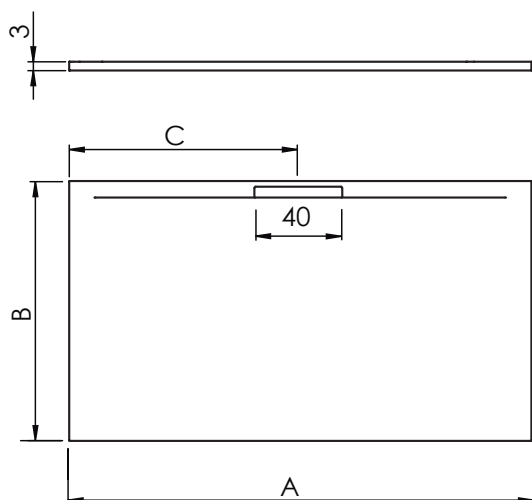

REF ACC655

Desagüe Ø90 h 74 mm
Waste Ø90 h 74 mm
Bonde Ø90 h 74 mm
Ralo Ø90 h 74 mm
Scarico Ø90 h 74 mm

REF ACC656

Desagüe vertical Ø90 h 100 mm
Vertical waste Ø90 h 100 mm
Bonde verticale Ø90 h 100 mm
Ralo vertical Ø90 h 100 mm
Scarico verticale Ø90 h 100 mm

REF ACC657

Desagüe extraplano Ø90 h 53 mm
Superslim waste Ø90 h 53 mm
Bonde superslim Ø90 h 53 mm
Ralo extra-plano Ø90 h 53 mm
Scarico extra piatto Ø90 h 53 mm

Medidas / Measures / Mesures / Medidas / Misure

ref.	dim.cm	A	B	C	P kg	P' kg	V cmxcmxcm
PL30612080..	120x80	120	80	60	42,5	43,8	125x85x4
PL30613080..	130x80	130	80	65	45,9	47,3	135x85x4
PL30614080..	140x80	140	80	70	49,3	50,8	145x85x4
PL30615080..	150x80	150	80	75	52,7	54,3	155x85x4
PL30616080..	160x80	160	80	80	56,1	57,8	165x85x4
PL30617080..	170x80	170	80	85	59,5	61,3	175x85x4
PL30618080..	180x80	180	80	90	62,9	64,8	185x85x4
PL30619080..	190x80	190	80	95	66,3	68,3	195x85x4
PL30620080..	200x80	200	80	100	69,7	71,8	205x85x4
PL30612090..	120x90	120	90	60	47,5	48,9	125x95x4
PL30613090..	130x90	130	90	65	51,3	52,9	135x95x4
PL30614090..	140x90	140	90	70	55,1	56,8	145x95x4
PL30615090..	150x90	150	90	75	58,9	60,7	155x95x4
PL30616090..	160x90	160	90	80	62,7	64,6	165x95x4
PL30617090..	170x90	170	90	85	66,5	68,5	175x95x4
PL30618090..	180x90	180	90	90	70,3	72,4	185x95x4
PL30619090..	190x90	190	90	95	74,1	76,4	195x95x4
PL30620090..	200x90	200	90	100	77,9	80,3	205x95x4
PL306140100..	140x100	140	100	70	60,90	62,7	145x105x4
PL306150100..	150x100	150	100	75	65,1	67	155x105x4
PL306160100..	160x100	160	100	80	69,3	71,4	165x105x4