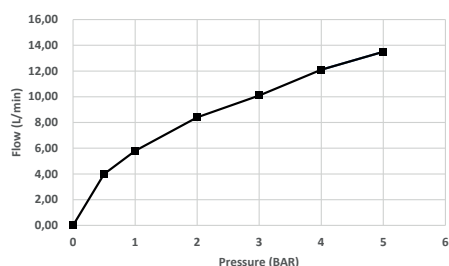

Pressure (BAR)	0	0,5	1	2	3	4	5
Flow rate (l/min)	0	4	5,8	8,4	10,1	12,1	13,5