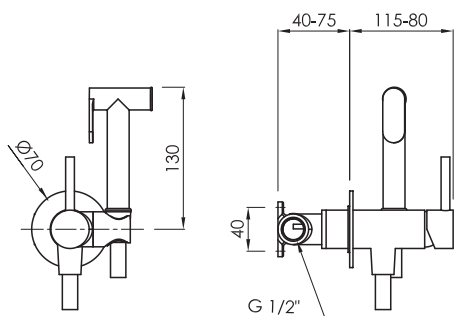

Flexo PVC  
PVC hose  
Flexible PVC  
Mangueira de chuveiro PVC  
Flessibile PVC

Flexo 1m  
1 m hose  
Flexible 1m  
Mangueira de 1 m  
Flessibile 1 m

Medidas / Measures / Mesures / Medidas / Misure

mm

ref.	P kg	P' kg	V cmxcmxcm
WCSH001..	0,80	1,04	27x23,5x6