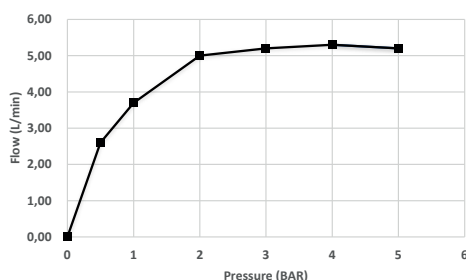

Pressure (BAR)	0	0,5	1	2	3	4	5
Flow rate (l/min)	0	2,6	3,7	5	5,2	5,3	5,2