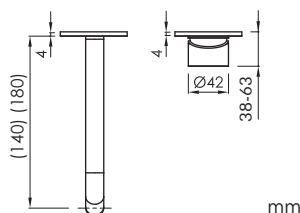

Cartucho SEDAL
SEDAL cartridge
Cartouche SEDAL
Cartucho SEDAL
Cartuccia SEDAL

Medidas / Measures / Mesures / Medidas / Misure

mm

ref.	P kg	P' kg	V cmxcmxcm
MEN011R14..	0,50	0,70	22x8,5x3,3
MEN011R18..	0,50	0,70	22x8,5x3,3