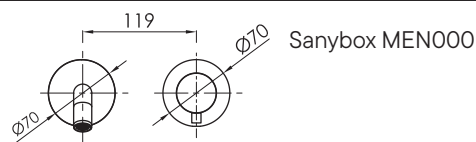

Cartucho SEDAL
SEDAL cartridge
Cartouche SEDAL
Cartucho SEDAL
Cartuccia SEDAL

Medidas / Measures / Mesures / Medidas / Misure

mm

ref.	P kg	P' kg	V cmxcmxcm
MEN011R14..	0,50	0,70	22x8,5x3,3
MEN011R18..	0,50	0,70	22x8,5x3,3