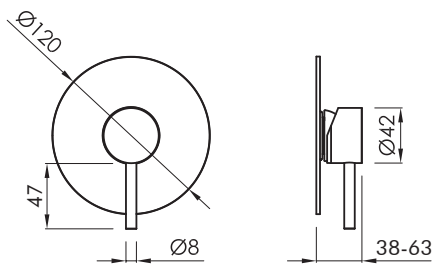

Monocomando
Mixer
Mitigeur
Torneira
Monocomando

1 vía
1 way
1 voie
1 caminho
1 via

Medidas / Measures / Mesures / Medidas / Misure

Sanybox ME1000

ref.	P kg	P' kg	V cmxcmxcm
ME1001-	0,30	0,50	13x13,5x7

P: Peso neto / Net weight / Poids net / Peso liquido / Peso netto