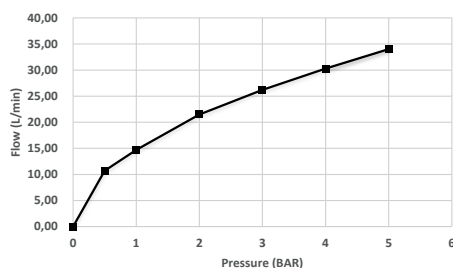

Caudal / Flow rate / Débit / Fluxo / Flusso

Pressure (BAR)	0	0,5	1	2	3	4	5
Flow rate (l/min)	0	10,7	14,7	21,5	26,2	30,3	34,0