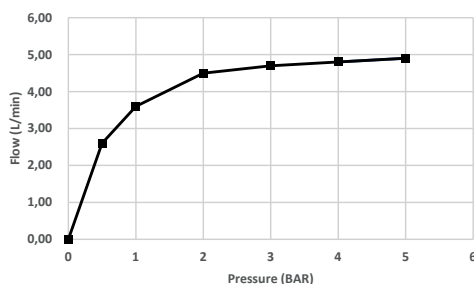

ref.	P kg	P' kg	V cmxcmxcm
MBD001..	0,80	1,04	27x23x6

P: Peso neto / Net weight / Poids net / Peso líquido / Peso netto

P': Peso de expedición / Expedition Weight / Poids d'expédition / Peso do expedição / Peso spedizione

V: Volumen de expedición / Expedition Volume / Volume d'expédition / Volume do expedição / Volume spedizione

Caudal / Flow rate / Débit / Fluxo / Flusso